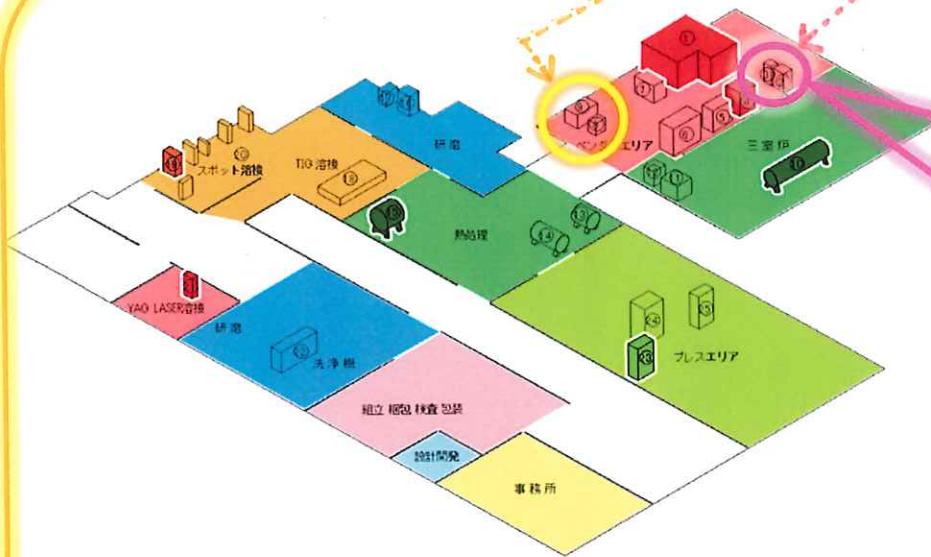

カットウエル(株) 情報通信 第43号

令和4年3月

いつもお世話になっております☆

やっと暖かくなってきて、桜の開花予報などが
耳に入ってくるようになりましたね(*^-^*)
この時期は日も長くなって単純にうれしく思います♡♡

さてさて、下の図ですが、弊社ホームページより抜粋しました！
弊社の工場内部はこんな感じになっております(^▽^*)
(詳しくは是非ホームページをご覧くださいね🌸🌸)

そして、情報紙41号でご紹介したユーザーはこちらです☆
次回からご紹介する機械が.....こちら(≧▽≦)！！

[アマダ製ベンダー-FMB62]です！
弊社にやってきたのは今から約20年前になります！
今まで紹介してきたベンダーより稼働率は落ちますが、なくてはならない「仕事人」です🌸

〒959-0214
新潟県燕市吉田法花堂1974番地1
カットウエル株式会社 総務部
TEL 0256-92-3121 FAX 0256-92-3120
HPアドレス <https://www.cutwell.jp>